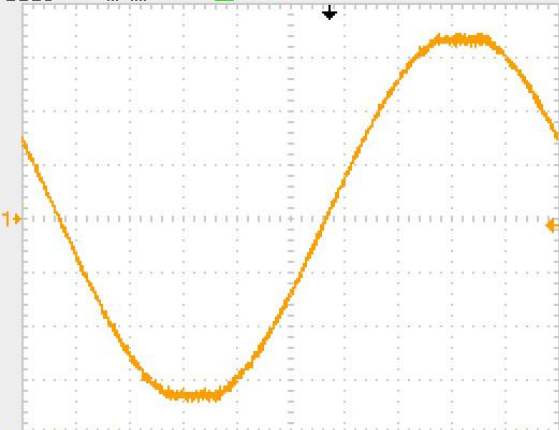

Iek  Trig'd M Pos: -72.00 μ s

MESSUNG

CH1
Min
-1.70V

CH1
Max
1.74V

CH1
Uss
3.44V

CH1
keine

CH1
keine

CH1 500mV

M 100 μ s

CH1 \nearrow -56.0mV

18-Dez-15 13:47

1.00000kHz